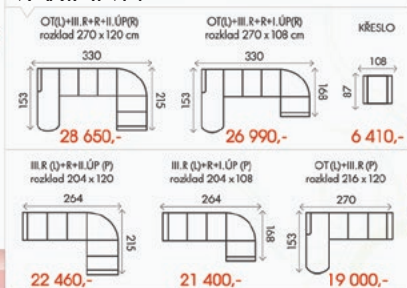

KLÁRA

Provedení: Etna oranžová

VLASTNOSTI

TABURETKA

2 380,-

VARIANTY

INFO

Klasický čistý design a maximální pohodlí, to jsou přednosti této sedací soupravy. Samozřejmě jsou velké úložné prostory a rozklad na lůžko. Možnost objednat modelové taburetky nebo křesla. Akční látká: všechny odstíny Etna ze vzorníku LUMCO (A) ČESKÁ VÝROBA.

ROZMĚRY (cm)

výška	délka	hloubka	rozklad	v. sedu	hl. sedu	v. opěry od sedu
90	330	215	270x120	46	54	46

běžně: 30 260,-

CENA
28 650,-

LEONA

Provedení: Kongo béžová

VLASTNOSTI

MONA

1 070,-

VARIANTY

INFO

Nejvyšší LUMCO systémová sedací souprava klasického provedení. Vybavena úložnými prostory a rozkladem na lůžko. Sedáčka může být rozšířena o křesla či taburetky MONA. Akční látká: všechny odstíny Kongo ze vzorníku LUMCO (A) ČESKÁ VÝROBA.

ROZMĚRY (cm)

výška	délka	hloubka	rozklad	v. sedu	hl. sedu	v. opěry od sedu
106	341	225	260x118	45	53	61

běžně: 30 260,-

CENA
27 500,-

OLIVIE

Provedení: Dante 101 / Costa 101

VLASTNOSTI

TABURETKA

1 070,-

VARIANTY

INFO

Sedačka klasického stabilního vzhledu a konstrukce, zajistí maximální komfort pro celou Vaši rodinu. Nechybí úložné prostory nebo rozklad na lůžko. K sedačce máme v nabídce i křeslo či taburetky. Akční látká: všechny odstíny Dante/Costa ze vzorníku LUMCO (A2) ČESKÁ VÝROBA.

ROZMĚRY (cm)

výška	délka	hloubka	rozklad	v. sedu	hl. sedu	v. opěry od sedu
96	347	231	270x123	45	55	58

běžně: 28 080,-

CENA
26 950,-

ESTER

Provedení: Coco tyrkysová

VLASTNOSTI

2x nastavitelný záhlavník v ceně

VARIANTY

INFO

Jemné obloukovité kontury čalounění působí tak, jak mají, čistě a moderně a přitom ví, jak pro vás zajistit pohodlí i díky vertikálně a horizontálně nastavitelným záhlavníkům. Velké úložné prostory s otevíráním vzhůru a rozklad na lůžko nechybí. Sedačka má ocalouněná záda.

ROZMĚRY (cm)