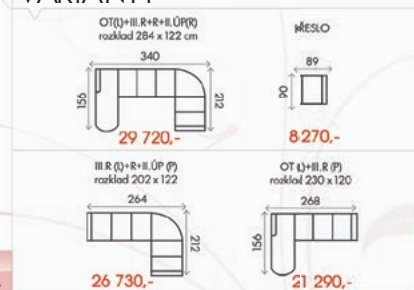

VARIANTY

INFO

Jemné obloukovité kontury čalounění působí tak, jak mají, čistě a moderně a přitom ví, jak pro vás zajistit pohodlí i díky vertikálně a horizontálně nastavitelným záhlavníkům. Velké úložné prostory s otevíráním vzhůru a rozklad na lůžko nechybí. Sedačka má ocalouněná záda.

ROZMĚRY (cm)

výška	délka	hloubka	rozklad	v. sedu	hl. sedu	v. opěry od sedu
90	264	212	202x112	43	54	47

běžně: 31 990,-

CENA
29 720,-

DAVID

Provedení: Platan žlutý

VLASTNOSTI