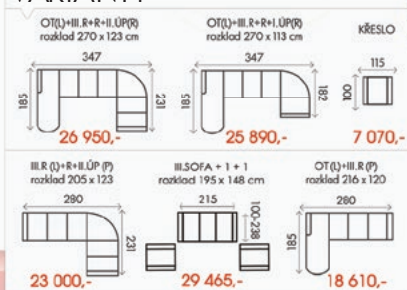

VARIANTY

INFO

Sedačka klasického stabilního vzhledu a konstrukce, zajistí maximální komfort pro celou Vaši rodinu. Nechybí úložné prostory nebo rozklad na lůžko. K sedačce máme v nabídce i křeslo či taburetky. Akční látká: všechny odstíny Dante/Costa ze vzorníku LUMCO (A2) ČESKÁ VÝROBA.

ROZMĚRY (cm)

výška	délka	hloubka	rozklad	v. sedu	hl. sedu	v. opěry od sedu
96	347	231	270x123	45	55	58

běžně: 28 080,-

CENA
26 950,-