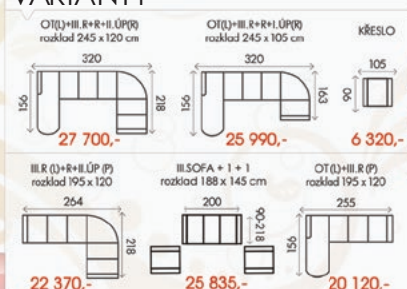

VARIANTY

INFO

Zakalocený design sedačky vyhovuje klasicky zařízeným interiérum. Zajišťuje maximální pohodlí při odpočinku. Obsahuje úložné prostory a je rozkládací. Součástí sestavy mohou být i křesla a taburetky. Sedací souprava má ocalouněná záda v barvě potahu.

ROZMĚRY (cm)

výška	délka	hloubka	rozklad	v. sedu	hl. sedu	v. opěry od sedu
100	320	163	245x105	46	53	58

běžně: 28 340,-

CENA
25 990,-