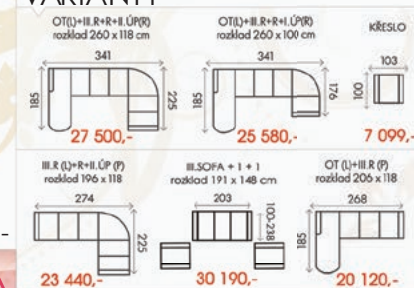

VARIANTY

INFO

Nejvyšší LUMCO systémová sedací souprava klasického provedení. Vybavena úložnými prostory a rozkladem na lůžko. Sedáčka může být rozšířena o křesla či taburetky MONA. Akční látká: všechny odstíny Kongo ze vzorníku LUMCO (A) ČESKÁ VÝROBA.

ROZMĚRY (cm)

výška	délka	hloubka	rozklad	v. sedu	hl. sedu	v. opěry od sedu
106	341	225	260x118	45	53	61

běžně: 30 260,-

CENA
27 500,-

OLIVIE

Provedení: Dante 101 / Costa 101

VLASTNOSTI