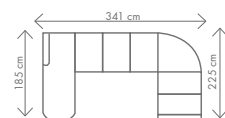

ROZMĚRY (cm)

výška	délka	hloubka	rozklad	v. sedu	hl. sedu	v. opěry od sedu
96	347	231	270 x 123	45	57	58

Olivie

OT (L) + III. R + R + II. ÚP (P)
rozklad 270 x 123 cm

33.333,-

OT (L) + III. R (P)
rozklad 215 x 123 cm

ROZMĚRY (cm)

výška	délka	hloubka	rozklad	v. sedu	hl. sedu	v. opěry od sedu
106	274	225	196 x 118	45	53	61

Leona

III. R (L) + R + II. ÚP (P)
rozklad 196 x 118 cm

30.104,-

OT (L) + III. R + R + II. ÚP (P)
rozklad 260 x 118 cm

34.023,-

OT (L) + III. R (P)
rozklad 206 x 118 cm

25.846,-

**taburetka
MONA**

1.371,-

8.781,-

Ilustrační foto

25.846,-
~~26.818,-~~

ROZMĚRY (cm)

výška	délka	hloubka	rozklad	v. sedu	hl. sedu	v. opěry od sedu
100	255	156	195 x 120	46	56	58

David

OT (L) + III. R (P)
rozklad 195 x 120 cm

25.846,-

OT (L) + III. R + R + II. ÚP (P)
rozklad 245 x 120 cm