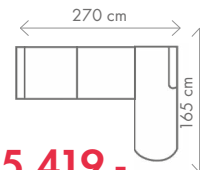

ROZMĚRY (cm)

výška	délka	hloubka	rozklad	v. sedu	hl. sedu	v. opěry od sedu
94/109	273	160	230 x 122	45	54	49/64

Ester

malý OT1 (L) + III.R(P)
rozklad 230 x 122 cm

27.343,-

malý OT1 (L) + III. R + R + II. ÚP (P)
rozklad 284 x 122 cm

ROZMĚRY (cm) - područky A

výška	délka	hloubka	rozklad	v. sedu	hl. sedu	v. opěry od sedu
90/105	270	165	216 x 120	46	54	46/61

Karin

Další sestavy pro Vás připravujeme

III. R (L) + OT (P)
rozklad 216 x 120 cm

ROZMĚRY (cm)

výška	délka	hloubka	rozklad	v. sedu	hl. sedu	v. opěry od sedu
96	347	231	270 x 123	45	57	58

Olivie

OT (L) + III. R + R + II. ÚP (P)
rozklad 270 x 123 cm

33.333,-

OT (L) + III. R (P)
rozklad 215 x 123 cm

ROZMĚRY (cm)

výška	délka	hloubka	rozklad	v. sedu	hl. sedu	v. opěry od sedu
106	274	225	196 x 118	45	53	61

Leona

III. R (L) + R + II. ÚP (P)
rozklad 196 x 118 cm

30.104,-

OT (L) + III. R + R + II. ÚP (P)
rozklad 260 x 118 cm