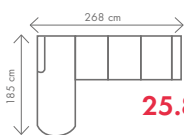

ROZMĚRY (cm)

výška	délka	hloubka	rozklad	v. sedu	hl. sedu	v. opěry od sedu
96	347	231	270 x 123	45	57	58

Olivie

OT (L) + III. R + R + II. ÚP (P)
rozklad 270 x 123 cm

33.333,-

OT (L) + III. R (P)
rozklad 215 x 123 cm

ROZMĚRY (cm)

výška	délka	hloubka	rozklad	v. sedu	hl. sedu	v. opěry od sedu
106	274	225	196 x 118	45	53	61

Leona

III. R (L) + R + II. ÚP (P)
rozklad 196 x 118 cm

30.104,-

OT (L) + III. R + R + II. ÚP (P)
rozklad 260 x 118 cm

34.023,-

OT (L) + III. R (P)
rozklad 206 x 118 cm

25.846,-

**taburetka
MONA**

1.371,-

8.781,-

Ilustrační foto

25.846,-
~~26.818,-~~

ROZMĚRY (cm)

výška	délka	hloubka	rozklad	v. sedu	hl. sedu	v. opěry od sedu
100	255	156	195 x 120	46	56	58

David

OT (L) + III. R (P)
rozklad 195 x 120 cm

25.846,-

OT (L) + III. R + R + II. ÚP (P)
rozklad 245 x 120 cm