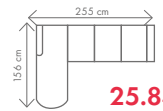

ROZMĚRY (cm)

výška	délka	hloubka	rozklad	v. sedu	hl. sedu	v. opěry od sedu
96	347	231	270 x 123	45	57	58

Olivie

OT (L) + III. R + R + II. ÚP (P)
rozklad 270 x 123 cm

33.333,-

OT (L) + III. R (P)
rozklad 215 x 123 cm

ROZMĚRY (cm)

výška	délka	hloubka	rozklad	v. sedu	hl. sedu	v. opěry od sedu
106	274	225	196 x 118	45	53	61

Leona

III. R (L) + R + II. ÚP (P)
rozklad 196 x 118 cm

30.104,-

OT (L) + III. R + R + II. ÚP (P)
rozklad 260 x 118 cm

34.023,-

OT (L) + III. R (P)
rozklad 206 x 118 cm

25.846,-

**taburetka
MONA**

1.371,-

8.781,-

Ilustrační foto

25.846,-
~~26.818,-~~

ROZMĚRY (cm)

výška	délka	hloubka	rozklad	v. sedu	hl. sedu	v. opěry od sedu
100	255	156	195 x 120	46	56	58

David

OT (L) + III. R (P)
rozklad 195 x 120 cm

25.846,-

OT (L) + III. R + R + II. ÚP (P)
rozklad 245 x 120 cm