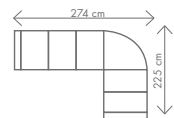

ROZMĚRY (cm)

výška	délka	hloubka	rozklad	v. sedu	hl. sedu	v. opěry od sedu
94/109	273	160	230 x 122	45	54	49/64

Ester

malý OT1 (L) + III.R(P)
rozklad 230 x 122 cm

27.343,-

malý OT1 (L) + III. R + R + II. ÚP (P)
rozklad 284 x 122 cm

ROZMĚRY (cm)

výška	délka	hloubka	rozklad	v. sedu	hl. sedu	v. opěry od sedu
96	347	231	270 x 123	45	57	58

Olivie

OT (L) + III. R + R + II. ÚP (P)
rozklad 270 x 123 cm

33.333,-

OT (L) + III. R (P)
rozklad 215 x 123 cm

ROZMĚRY (cm)

výška	délka	hloubka	rozklad	v. sedu	hl. sedu	v. opěry od sedu
106	274	225	196 x 118	45	53	61

Leona

III. R (L) + R + II. ÚP (P)
rozklad 196 x 118 cm

30.104,-

OT (L) + III. R + R + II. ÚP (P)
rozklad 260 x 118 cm

ROZMĚRY (cm)

výška	délka	hloubka	rozklad	v. sedu	hl. sedu	v. opěry od sedu
100	255	156	195 x 120	46	56	58

David

OT (L) + III. R (P)
rozklad 195 x 120 cm

25.846,-

OT (L) + III. R + R + II. ÚP (P)
rozklad 245 x 120 cm