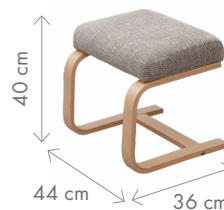

ROZMĚRY (cm)

výš.	dél.	hl.	v. sedu	hl. sedu	v. opěry
103	68	88	44	50	73

Janett - polohovací

podnožka

1.360,-

~~1.473,-~~

6.447,-

~~7.005,-~~

ROZMĚRY (cm)

výš.	dél.	hl.	v. sedu	hl. sedu	v. opěry
101	65	72	45	52	75

KLAP matrace

1.779,-

~~2.682,-~~

Ilustrační foto

Rozkládací Klap matrace, kterou rychle rozložíte a složíte. Lze jí použít i k sezení. Matrace má pevnější potahovou látku na zip pro snazší praní a ucho pro pohodlné přenášení.