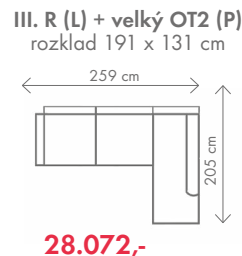

ROZMĚRY (cm)

výška	délka	hloubka	rozklad	v. sedu	hl. sedu	v. opěry od sedu
96	347	231	270 x 123	45	57	58

Olivie

OT (L) + III. R + R + II. ÚP (P)
rozklad 270 x 123 cm

33.333,-

OT (L) + III. R (P)
rozklad 215 x 123 cm

ROZMĚRY (cm)

výška	délka	hloubka	rozklad	v. sedu	hl. sedu	v. opěry od sedu
106	274	225	196 x 118	45	53	61

Leona

III. R (L) + R + II. ÚP (P)
rozklad 196 x 118 cm

30.104,-

OT (L) + III. R + R + II. ÚP (P)
rozklad 260 x 118 cm

ROZMĚRY (cm) - područky A

výška	délka	hloubka	rozklad	v. sedu	hl. sedu	v. opěry od sedu
90	270	153	216 x 120	46	54	46

24.414,-

35.437,-

8.235,-

24.078,-

27.783,-

3.049,-

ROZMĚRY (cm) - područky A (cm)

výška	délka	hloubka	rozklad	v. sedu	hl. sedu	v. opěry od sedu
86/97	264	172	202 x 131	43	62	43/54

24.739,-

28.072,-

Kryštof

NOVINKA

8.909,-

~~9.947,-~~