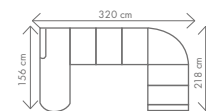

ROZMĚRY (cm)

výška	délka	hloubka	rozklad	v. sedu	hl. sedu	v. opěry od sedu
94/109	273	160	230 x 122	45	54	49/64

Ester

malý OT1 (L) + III.R(P)
rozklad 230 x 122 cm

27.343,-

malý OT1 (L) + III. R + R + II. ÚP (P)
rozklad 284 x 122 cm

ROZMĚRY (cm)

výška	délka	hloubka	rozklad	v. sedu	hl. sedu	v. opěry od sedu
96	347	231	270 x 123	45	57	58

Olivie

OT (L) + III. R + R + II. ÚP (P)
rozklad 270 x 123 cm

33.333,-

OT (L) + III. R (P)
rozklad 215 x 123 cm

ROZMĚRY (cm)

výška	délka	hloubka	rozklad	v. sedu	hl. sedu	v. opěry od sedu
106	274	225	196 x 118	45	53	61

Leona

III. R (L) + R + II. ÚP (P)
rozklad 196 x 118 cm

30.104,-

OT (L) + III. R + R + II. ÚP (P)
rozklad 260 x 118 cm

ROZMĚRY (cm)

výška	délka	hloubka	rozklad	v. sedu	hl. sedu	v. opěry od sedu
100	255	156	195 x 120	46	56	58

David

OT (L) + III. R (P)
rozklad 195 x 120 cm

25.846,-

OT (L) + III. R + R + II. ÚP (P)
rozklad 245 x 120 cm