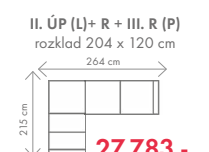

ROZMĚRY (cm)

výška	délka	hloubka	rozklad	v. sedu	hl. sedu	v. opěry od sedu
96	347	231	270 x 123	45	57	58

Olivie

OT (L) + III. R + R + II. ÚP (P)
rozklad 270 x 123 cm

33.333,-

OT (L) + III. R (P)
rozklad 215 x 123 cm

ROZMĚRY (cm)

výška	délka	hloubka	rozklad	v. sedu	hl. sedu	v. opěry od sedu
100	255	156	195 x 120	46	56	58

David

OT (L) + III. R (P)
rozklad 195 x 120 cm

25.846,-

OT (L) + III. R + R + II. ÚP (P)
rozklad 245 x 120 cm

ROZMĚRY (cm) - područky 20cm

výška	délka	hloubka	lůžko	v. sedu	hl. sedu	v. opěry od sedu	v. od země k lůžku
105	225	95	187 x 160 x 14	48,5	47	53	56

USB područka za příplatek
3.999,-/1ks

područky A

24.414,-
~~28.706,-~~

ROZMĚRY (cm) - područky A

výška	délka	hloubka	rozklad	v. sedu	hl. sedu	v. opěry od sedu
90	270	153	216 x 120	46	54	46

24.414,-

35.437,-

8.235,-

24.078,-

27.783,-

3.049,-