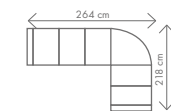

34.273,-

III. R (L) + R + II. ÚP (P)
rozklad 195 x 120 cm