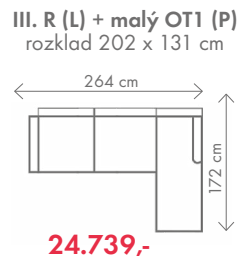

ROZMĚRY (cm)

výška	délka	hloubka	rozklad	v. sedu	hl. sedu	v. opěry od sedu
96	347	231	270 x 123	45	57	58

Olivie

OT (L) + III. R + R + II. ÚP (P)
rozklad 270 x 123 cm

33.333,-

OT (L) + III. R (P)
rozklad 215 x 123 cm

ROZMĚRY (cm)

výška	délka	hloubka	rozklad	v. sedu	hl. sedu	v. opěry od sedu
106	274	225	196 x 118	45	53	61

Leona

III. R (L) + R + II. ÚP (P)
rozklad 196 x 118 cm

30.104,-

OT (L) + III. R + R + II. ÚP (P)
rozklad 260 x 118 cm

ROZMĚRY (cm) - područky A

výška	délka	hloubka	rozklad	v. sedu	hl. sedu	v. opěry od sedu
90	270	153	216 x 120	46	54	46

24.414,-

35.437,-

8.235,-

24.078,-

27.783,-

3.049,-

ROZMĚRY (cm) - područky A (cm)

výška	délka	hloubka	rozklad	v. sedu	hl. sedu	v. opěry od sedu
86/97	264	172	202 x 131	43	62	43/54

24.739,-

28.072,-

Kryštof

NOVINKA

8.909,-

~~9.947,-~~