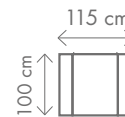

28.448,-

KŘESLO

8.738,-