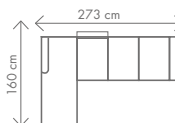

ROZMĚRY (cm)

výška	délka	hloubka	rozklad	v. sedu	hl. sedu	v. opěry od sedu
94/109	273	160	230 x 122	45	54	49/64

Ester

malý OT1 (L) + III.R(P)
rozklad 230 x 122 cm

27.343,-

malý OT1 (L) + III. R + R + II. ÚP (P)
rozklad 284 x 122 cm

ROZMĚRY (cm)

výška	délka	hloubka	rozklad	v. sedu	hl. sedu	v. opěry od sedu
96	347	231	270 x 123	45	57	58

Olivie

OT (L) + III. R + R + II. ÚP (P)
rozklad 270 x 123 cm

33.333,-

OT (L) + III. R (P)
rozklad 215 x 123 cm

ROZMĚRY (cm)

výška	délka	hloubka	rozklad	v. sedu	hl. sedu	v. opěry od sedu
106	274	225	196 x 118	45	53	61

Leona

III. R (L) + R + II. ÚP (P)
rozklad 196 x 118 cm

30.104,-

OT (L) + III. R + R + II. ÚP (P)
rozklad 260 x 118 cm

ROZMĚRY (cm)

výška	délka	hloubka	rozklad	v. sedu	hl. sedu	v. opěry od sedu
100	255	156	195 x 120	46	56	58

David

OT (L) + III. R (P)
rozklad 195 x 120 cm

25.846,-

OT (L) + III. R + R + II. ÚP (P)
rozklad 245 x 120 cm