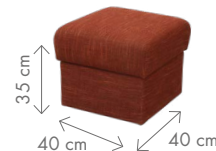

25.846,-

**taburetka
MONA**