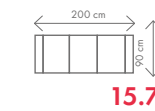

8.109,-

III. SOFA
rozklad 188 x 145 cm