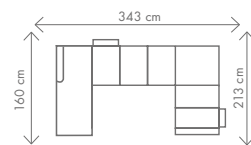

ROZMĚRY (cm)

výška	délka	hloubka	rozklad	v. sedu	hl. sedu	v. opěry od sedu
94/109	273	160	230 x 122	45	54	49/64

Ester

malý OT1 (L) + III.R(P)
rozklad 230 x 122 cm

27.343,-

malý OT1 (L) + III. R + R + II. ÚP (P)
rozklad 284 x 122 cm

ROZMĚRY (cm)

výška	délka	hloubka	rozklad	v. sedu	hl. sedu	v. opěry od sedu
96	347	231	270 x 123	45	57	58

Olivie

OT (L) + III. R + R + II. ÚP (P)
rozklad 270 x 123 cm

33.333,-

OT (L) + III. R (P)
rozklad 215 x 123 cm

ROZMĚRY (cm)

výška	délka	hloubka	rozklad	v. sedu	hl. sedu	v. opěry od sedu
106	274	225	196 x 118	45	53	61

Leona

III. R (L) + R + II. ÚP (P)
rozklad 196 x 118 cm

30.104,-

OT (L) + III. R + R + II. ÚP (P)
rozklad 260 x 118 cm

ROZMĚRY (cm)

výška	délka	hloubka	rozklad	v. sedu	hl. sedu	v. opěry od sedu
100	255	156	195 x 120	46	56	58

David

OT (L) + III. R (P)
rozklad 195 x 120 cm

25.846,-

OT (L) + III. R + R + II. ÚP (P)
rozklad 245 x 120 cm