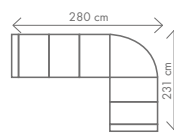

23.019,-

III. R (L) + R + II. ÚP (P)
rozklad 205 x 123 cm