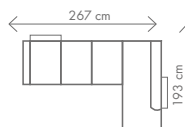

30.686,-

KŘESLO

10.618,-