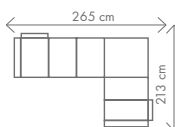

34.341,-

III. R (L) + velký OT2 (P)
rozklad 205 x 122 cm