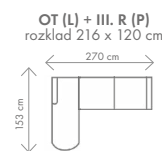

područky 20cm

33.774,-
~~43.905,-~~

Rozkládací pohovka DREAM, která zaujme náročného uživatele rovnými liniemi, moderním designem a možností jednoduchého rozložení na lůžko s kvalitní matrací vhodnou pro každodenní spaní. Rozkládací systém nabízíme v těchto variantách: 225cm (matrace 160), 205cm (matrace 140cm), 135cm (matrace 70cm). Možnost přidání mechanismu, který umožní pohyb s pohovkou vpřed a vzad pro snadnější manipulaci, lze přibojednat záhlavníky. **Područky:** 10cm nebo 20cm rovná područka s kapsou nebo USB, pokud nebudou v objednávce uvedeny, automaticky montáž rovných područek 20cm. **Akční látka:** všechny standardní látky ze vzorníku A LUMCO ČESKÁ VÝROBA.

ROZMĚRY (cm) - područky 20cm

výška	délka	hloubka	lůžko	v. sedu	hl. sedu	v. opěry od sedu	v. od země k lůžku
105	225	95	187 x 160 x 14	48,5	47	53	56

USB područka za příplatek
3.999,-/1ks

područky A

24.414,-
~~28.706,-~~

Klasický čistý design a maximální pohodlí, to jsou přednosti této sedací soupravy. Je vybavena velkými úložnými prostory s rozkladem na lůžko pro příležitostné spaní. **Područky:** možnost A, B nebo USB, pokud nebudou v objednávce uvedeny, automaticky montáž područek A. **Akční látka:** všechny standardní látky ze vzorníku A LUMCO ČESKÁ VÝROBA.

ROZMĚRY (cm) - područky A

výška	délka	hloubka	rozklad	v. sedu	hl. sedu	v. opěry od sedu
90	270	153	216 x 120	46	54	46

24.414,-

35.437,-

8.235,-

24.078,-

27.783,-

3.049,-

3.999,-/1ks

područky A

24.739,-
~~32.449,-~~