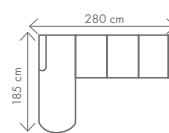

ROZMĚRY (cm)

výška	délka	hloubka	rozklad	v. sedu	hl. sedu	v. opěry od sedu
94/109	273	160	230 x 122	45	54	49/64

Ester

malý OT1 (L) + III.R(P)
rozklad 230 x 122 cm

27.343,-

malý OT1 (L) + III. R + R + II. ÚP (P)
rozklad 284 x 122 cm

ROZMĚRY (cm)

výška	délka	hloubka	rozklad	v. sedu	hl. sedu	v. opěry od sedu
96	347	231	270 x 123	45	57	58

Olivie

OT (L) + III. R + R + II. ÚP (P)
rozklad 270 x 123 cm

33.333,-

OT (L) + III. R (P)
rozklad 215 x 123 cm

ROZMĚRY (cm)

výška	délka	hloubka	rozklad	v. sedu	hl. sedu	v. opěry od sedu
106	274	225	196 x 118	45	53	61

Leona

III. R (L) + R + II. ÚP (P)
rozklad 196 x 118 cm

30.104,-

OT (L) + III. R + R + II. ÚP (P)
rozklad 260 x 118 cm

ROZMĚRY (cm)

výška	délka	hloubka	rozklad	v. sedu	hl. sedu	v. opěry od sedu
100	255	156	195 x 120	46	56	58

David

OT (L) + III. R (P)
rozklad 195 x 120 cm

25.846,-

OT (L) + III. R + R + II. ÚP (P)
rozklad 245 x 120 cm