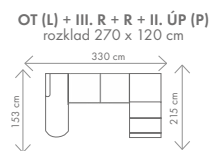

24.414,-

35.437,-

8.235,-