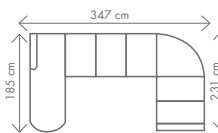

ROZMĚRY (cm)

výška	délka	hloubka	rozklad	v. sedu	hl. sedu	v. opěry od sedu
94/109	273	160	230 x 122	45	54	49/64

Ester

malý OT1 (L) + III.R(P)
rozklad 230 x 122 cm

27.343,-

malý OT1 (L) + III. R + R + II. ÚP (P)
rozklad 284 x 122 cm

ROZMĚRY (cm) - područky A

výška	délka	hloubka	rozklad	v. sedu	hl. sedu	v. opěry od sedu
90/105	270	165	216 x 120	46	54	46/61

Karin

Další sestavy pro Vás připravujeme

III. R (L) + OT (P)
rozklad 216 x 120 cm

ROZMĚRY (cm)

výška	délka	hloubka	rozklad	v. sedu	hl. sedu	v. opěry od sedu
96	347	231	270 x 123	45	57	58

Olivie

OT (L) + III. R + R + II. ÚP (P)
rozklad 270 x 123 cm

33.333,-

OT (L) + III. R (P)
rozklad 215 x 123 cm

ROZMĚRY (cm)

výška	délka	hloubka	rozklad	v. sedu	hl. sedu	v. opěry od sedu
106	274	225	196 x 118	45	53	61

Leona

III. R (L) + R + II. ÚP (P)
rozklad 196 x 118 cm

30.104,-

OT (L) + III. R + R + II. ÚP (P)
rozklad 260 x 118 cm