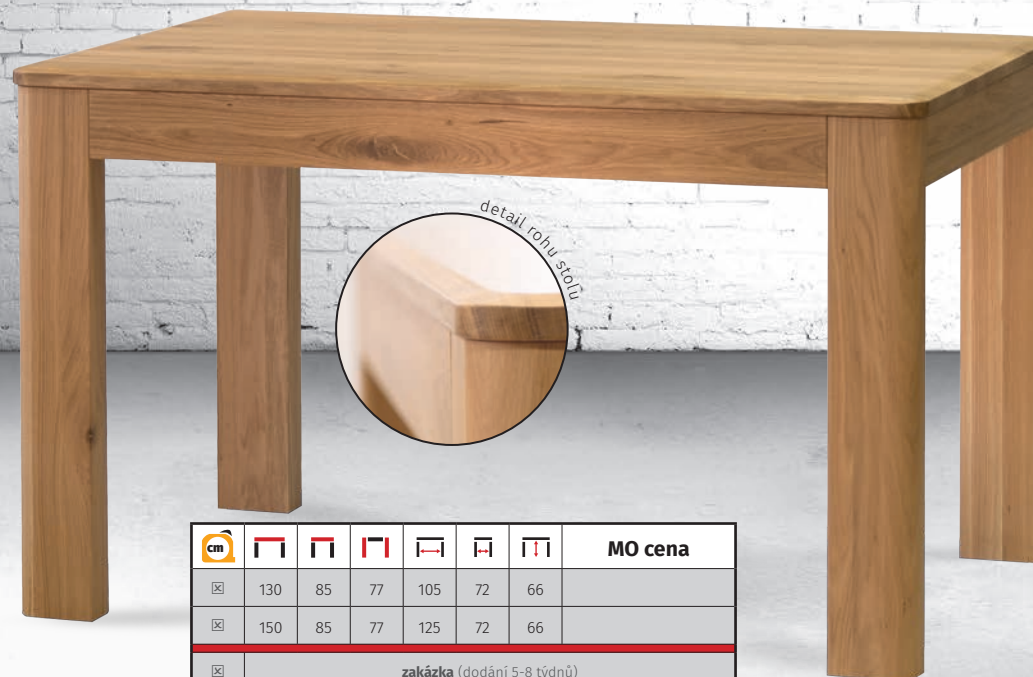

cm	130	150	85	85	77	77	105	125	72	72	66	MO cena
☒	130	85	77	105	72	66						
☒	150	85	77	125	72	66						
☒	zakázka (dodání 5-8 týdnů)