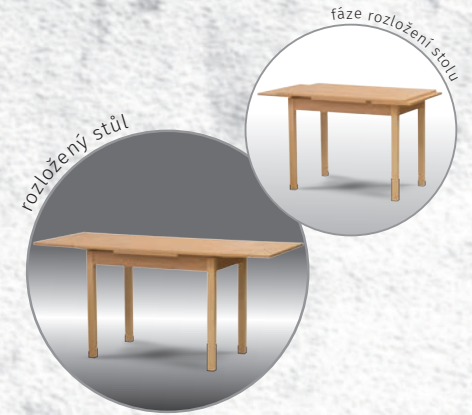

LIDO

deska lamino 18 mm
hrana ABS
nohy masiv 5x5 cm

deska lamino 25mm
hrana ABS
nohy masiv 7x7cm
možnost individuálních rozměrů

cm							
☒	95	77	+35	51	51	65	
☒	95	77	-	51	51	65	
☒	110	77	+35	60	60	65	
☒	110	77	-	60	60	65	
☒	skladem (dodání 1-4 týdny)			☒			zakázka (dodání 5-8 týdnů)

cm							
☒	104	67	75	+2x30	80	47	62
☒	skladem (dodání 1-4 týdny)