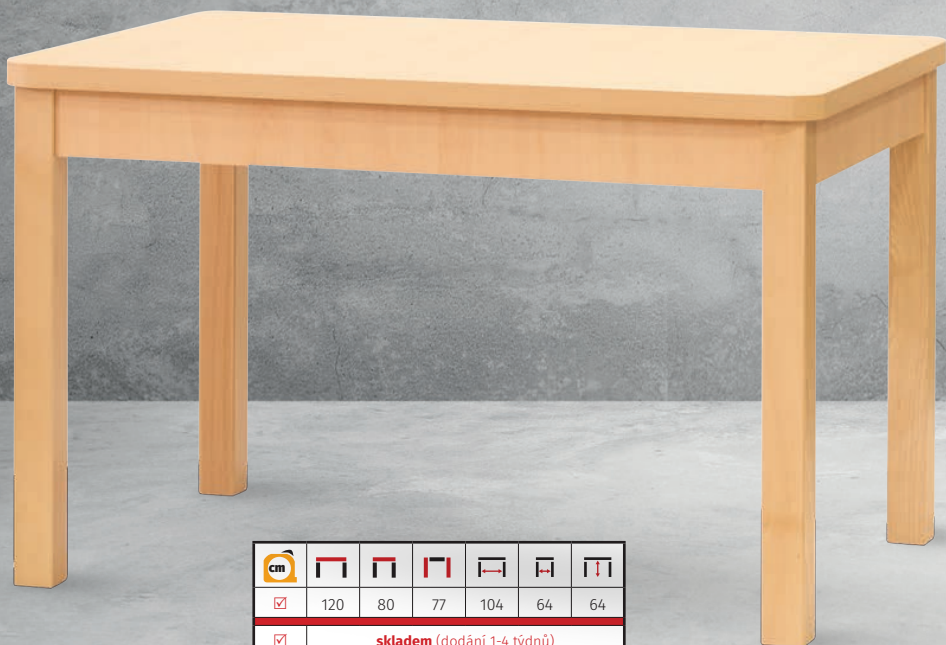

# TOP

deska lamino zesílená na 36mm  
hrana ABS  
nohy masiv 6x6cm

cm						
<input checked="" type="checkbox"/>	120	80	77	104	64	64
<input checked="" type="checkbox"/>	<b>skladem (dodání 1-4 týdnů)</b>					