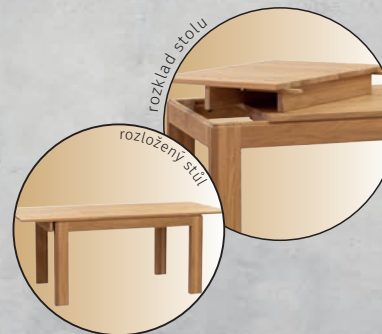

CLASSIC (DM 016) konferenční

cm	140	160	180	200	115	135	155	175	77	77	65	
☒	140	90	78	115	77	65						
☒	160	90	78	135	77	65						
☒	180	90	78	155	77	65						
☒	200	90	78	175	77	65						
☒	příplatek za rozklad										+60	
konferenční stůl												
cm												
☒	bez poličky	110	70	55								
☒	s poličkou	110	70	55								
☒ zakázka (dodání 5-8 týdnů)