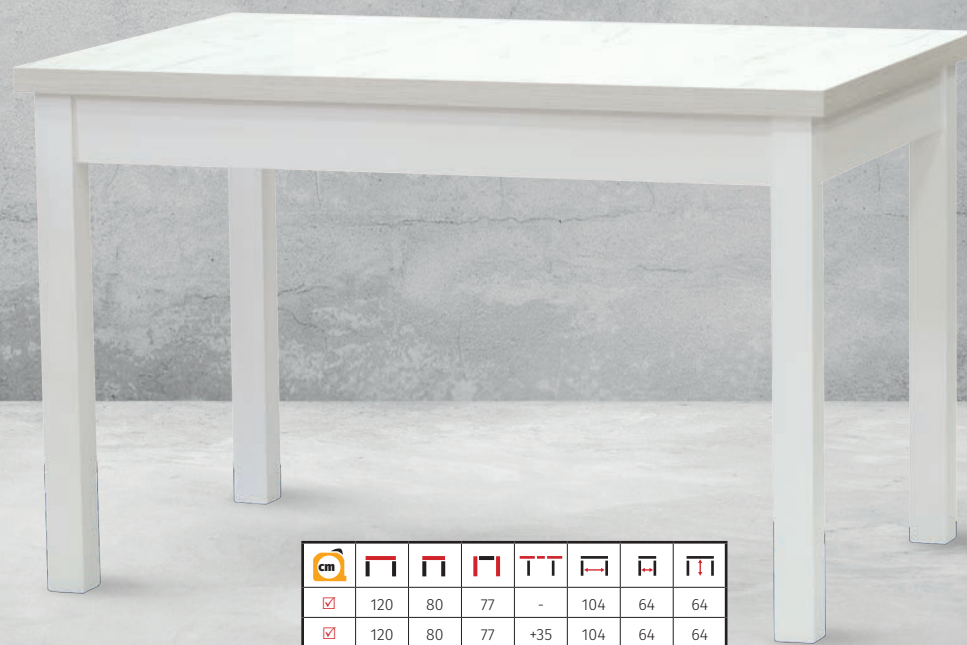

# CRAFT

deska lamino zesílená na 36mm  
hrana ABS  
nohy masiv 6x6cm

deska **dub polar**  
(white craft oak)

podnož **bílá**

**ořech** (deska + podnož)

v odstínu **ořech** nabízíme  
židle **PAYSANE** (str. 7), židle **MAIDA** (str. 18)  
a židle **DUNA BASSA** (str. 19)