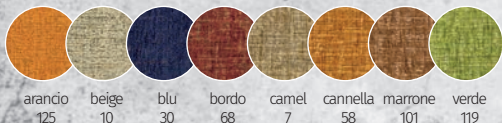

zakázkové látky	
BEKY-LUX	BOLTON NEW
CARABU	DELGADO
GENEZA soft	LIMA
MIRON	MYSTIC
SOREL	TRISTAN

Náhledy látek najdete v tomto katalogu na stránkách 62-63.