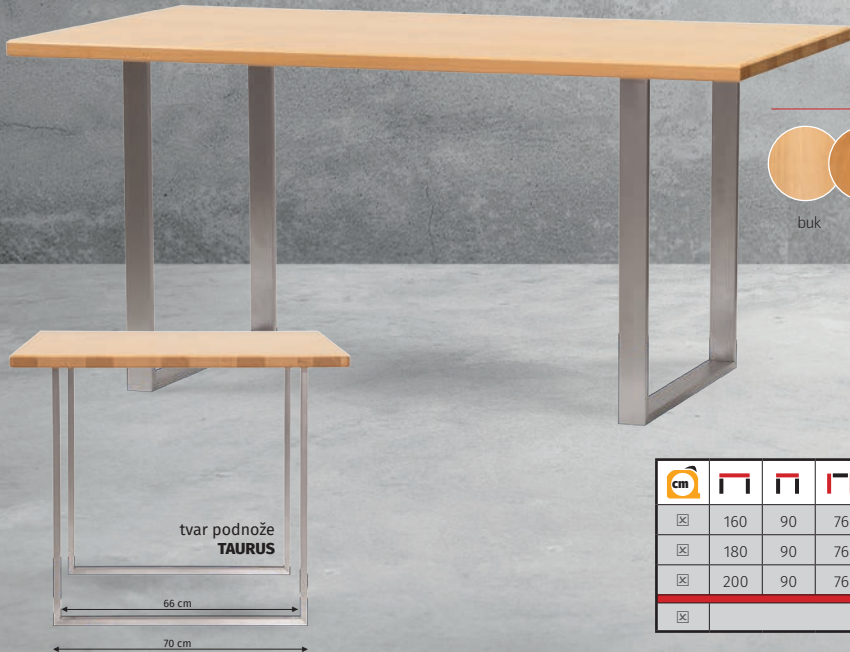

TAURUS

deska dýha 36mm
hrana masivní bukový náklížek
podnož kov - nerez, černá
možnost individuálních rozměrů

deska s výraznou kresbou dřeva

deska dýha 36mm
hrana masivní bukový náklížek
podnož kov - nerez, černá
možnost individuálních rozměrů

cm							ČERNÁ podnož	NEREZ podnož
☒	160	90	76	104	66	72		
☒	180	90	76	124	66	72		
☒	200	90	76	144	66	72		
☒	zakázka (dodání 5-8 týdnů)							

CENTRÁLNÍ PODNOŽE - zakázková výroba

SP 33 eco
deska pr. 70cm

SP basic 40
deska 80x80cm

SP chrom
deska pr. 90cm

SP 40x80
deska 120x80cm

SP 40 bar
deska pr. 60cm