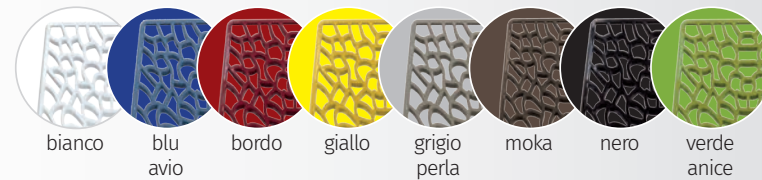

# GROOVE

nero

bianco

giallo

rosso

grigio perla

**skladem**  
(dodání 1-4 týdny)

polypropylen  
podnož kov / chrom  
stohovatelná

**skladem**  
(dodání 1-4 týdny)

polypropylen s lesklým povrchem  
podnož kov / chrom  
stohovatelná

odstíny

bianco

blu  
avio

bordo

giallo

grigio  
perla