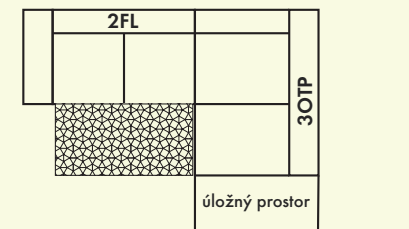

sestava 2FL - 30TP

170

110

200

130

70