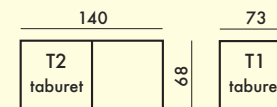

SYSTEM

Sendvičový
sedák

Český
výrobek

Sedací souprava PARMA

Rozměry: výška sedáku 43 cm, výška opěráku 73 (90) cm
Sendvičový sedák. Složení sedacích souprav viz technická strana.

Očalouněno i zezadu - vždy v barvě sedáků.

Výběr ze 2 typů kovových nožiček (dlouhé šedé matné, krátké chromové).

3RL-2P
Rozměr: 215 x 270 cm

2L-3RP
+ TABURET T2
Po přisunutí k sedačce plní taburet T2
funkci lůžka (200 x 130 cm).

VARIANTY SESTAVENÍ

sestava 3RL - 2P

sestava 2L - 3RP

N
O
V
I
N
K
A

Sedací souprava RAVENA

Rozměry: výška sedáku 46 cm, výška opěráku 94 (106) cm

Sendvičový sedák. Složení sedacích souprav viz technická strana.

Očalouněno i zezadu.