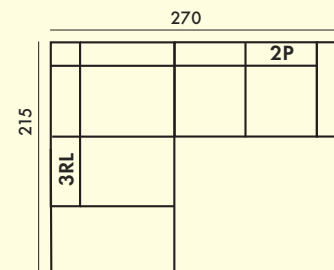

SYSTEM

Sendvičový
sedák

Český
výrobek

Sedací souprava PARMA

Rozměry: výška sedáku 43 cm, výška opěráku 73 (90) cm
Sendvičový sedák. Složení sedacích souprav viz technická strana.

Očalouněno i zezadu - vždy v barvě sedáků.

Výběr ze 2 typů kovových nožiček (dlouhé šedé matné, krátké chromové).

3RL-2P
Rozměr: 215 x 270 cm

2L-3RP
+ TABURET T2
Po přisunutí k sedačce plní taburet T2
funkci lůžka (200 x 130 cm).

VARIANTY SESTAVENÍ

sestava 3RL - 2P

sestava 2L - 3RP

N
O
V
I
N
K
A

Sedací souprava RAVENA

Rozměry: výška sedáku 46 cm, výška opěráku 94 (106) cm

Sendvičový sedák. Složení sedacích souprav viz technická strana.

Očalouněno i zezadu.