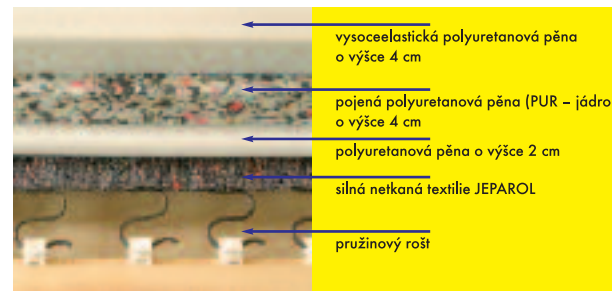

Návod na údržbu potahových látek:

Navlhčete čistou houbičku, kartáček či hadřík a použijte vlažnou vodu s neutrálním mýdlem. Nečistoty z látky vytírejte jedním směrem. Nedoporučuje se čistit krouživými pohyby. Na kartáček by se nemělo příliš tlačit.

Váš autorizovaný prodejce

OCELOT
International
spol. s r. o.

Značkové sedací soupravy

www.ocelot.cz

Sendvičový sedák

Český výrobek

Tato sedací souprava je vybavena SENDVIČOVÝM SEDÁKEM s jádrem z pojeného polyuretanu na pružinovém roštu.

Vrchní vrstvu sedáku tvoří kvalitní vysoceelastická polyuretanová pěna o výšce 4 cm a střední vrstvu tvoří 4 cm vysoká vrstva z pojené polyuretanové pěny (PUR - jádro). Spodní vrstva je pak tvořena polyuretanovou pěnou o výšce 2 cm, která je umístěna na přední části dřevěného roštu. Celý tento sedák je pak umístěn na pružinovém roštu (pásové vlnovce), který je pokrytý silnou netkanou textilii JEPAROL.

Sedák je vhodný pro zákazníky, kteří preferují celkově tužší posed. Takto zhotovený sedák pak snese i vyšší zatížení, přitom si stále zachovává svoji elastičnost.