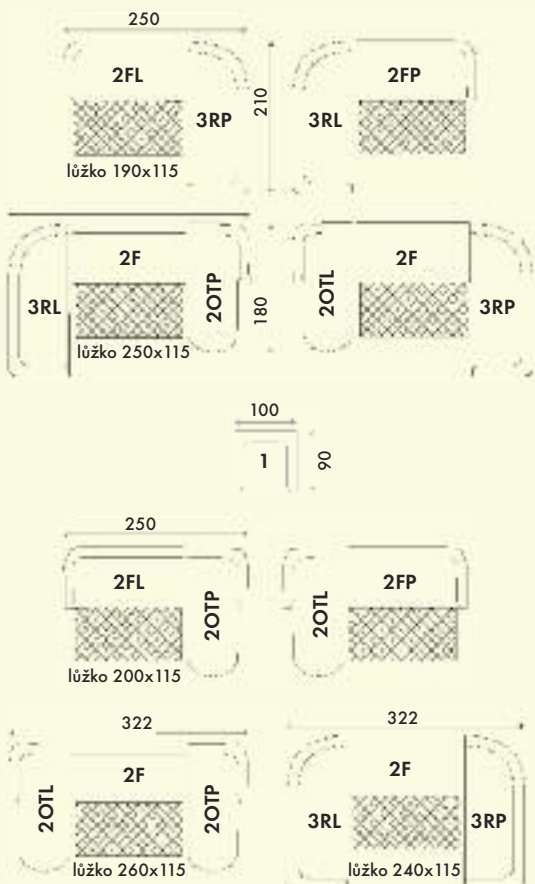

2UL-R-3FP

Rozměr: 225 x 275 cm

Rozměr křesla: 110 x 90 cm

OTL-3FP

Rozměr: 180 x 265 cm

Rozměr lůžka: 210 x 120 cm

VARIANTY SESTAVENÍ - v x š x h

1

2UE
105x105x90
úložný prostor

3FE
105x157x90

R
105x90x90

OTP
105x80x180

OTL
105x80x180

Sedací souprava PADOVA + 2 polštářky

Rozměry: výška sedáku 40 cm
výška opěraku 87 cm

Sendvičový sedák. Složení sedacích souprav viz technická strana.

Očalouněno i zezadu - možno postavit do prostoru.

Padova

SYSTEM

VARIANTY SESTAVENÍ

2OTL-2F-3RP

Rozměr: 180 x 322 x 210 cm

Rozměr lůžka: 250 x 115 cm

3RL-2FP

Rozměr: 210 x 250 cm

Rozměr křesla: 110 x 80 cm

Rozměr otevíracího taburetu:
40 x 50 x 50 cm

TECHNICKÁ STRANA

Složení sedacích souprav

Nosné části sedacích souprav jsou vyrobeny ze sušeného bukového dřeva.