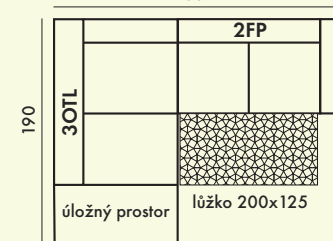

2FL-30TP

Rozměr: 255 x 190 cm
Rozměr lůžka: 200 x 125 cm

Rozměr křesla: 110 x 80 cm
Rozměr taburetu T1: 70 x 85 cm
Rozměr taburetu T2: 130 x 85 cm
Rozměr dvojsedáku: 170 x 80 cm

VARIANTY SESTAVENÍ

sestava 3OTL - 2FP
255