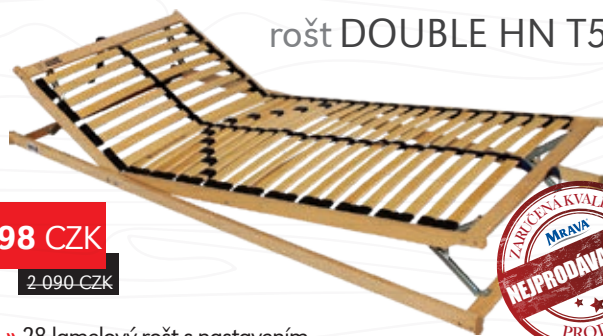

**AKCE!**

postel SILVANA

**10 315 CZK** buk  
11 462 CZK  
**11 347 CZK** moření  
12 608 CZK

» postele z masivního bukového dřeva (tloušťka masivu 3 cm)  
» jednoduchá montáž » povrchová úprava - lak » excentrické kování pro pevnost a stabilitu » moření postelí a úložného prostoru (podle vzorníku) je možné za příplatek podle akčního ceníku » 5-bodové stavitelné kování » záruka na korpus postele 10 let

postel VITALIA

**8 941 CZK** buk  
9 934 CZK  
**9 835 CZK** moření  
10 928 CZK

postel JUNIOR

**5 745 CZK** buk  
6 383 CZK  
**6 320 CZK** moření  
7 021 CZK

» studentská postel z masivního bukového dřeva (tloušťka masivu 3 cm)  
» jednoduchá montáž  
» možnost kombinace k více typům nočních stolků  
» povrchová úprava - lak  
» provedení přírodní buk nebo mořený buk  
» excentrické kování pro pevnost a stabilitu  
» uložení roštů na latích  
» záruka na korpus postele 10 let

rošt DOUBLE HN T5

**1 698 CZK**  
2 090 CZK

» 28 lamelový rošt s nastavením tuhosti lamel » 5 zdvojených lamel » použitý výhradně materiál Sibiřská bříza » nosnost do 130kg

rošt DOUBLE T5

**1 089 CZK**  
1 431 CZK

rošt DOUBLE mobil T5

**4 182 CZK**  
6 603 CZK

» elektricky polohovatelný lamelový rošt s dálkovým ovládáním » samostatné polohování částí pod hlavou a částí pod nohama » záložní zdroj na baterie umožní rošt vrátit do základní polohy při výpadku el. energie » nosnost do 130kg